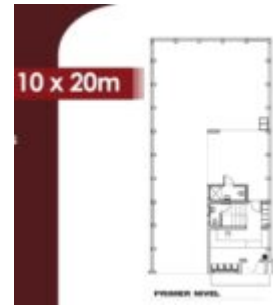

XELAINMUEBLES®
Bienes Raíces | DESDE 1999 |

AFILIADOS A
Cámara de Comercio
de Guatemala