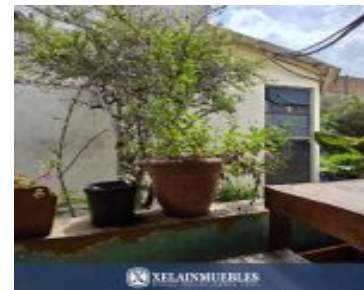

EN VENTA CASA CERCA PARQUE CENTRAL Z.1 XELA

<https://xelainmuebles.com>

CASA PARA ESTRENAR
EN RENTA

Q1,490,000
Inmobiliaria

- Ubicada a 05 cuadras del parque central de Quetzaltenango.
- 448m² de terreno / 246m² de construcción.
- 5 habitaciones.
- Sala, comedor, cocina, lavandería y patio grande.
- Excelente para hoteles, hospedajes para extranjeros, Airbnb.
- Escritura registrada y libre de gravámenes.

Contacto
+502 5862 5054 / +502 7766 9655

www.xelainmuebles.com

Propiedades Valuadas y Revisadas Legalmente

- 5 hab
- Casa
- En venta
- 448 m²

Descripción

Descripción general: Ubicada a 05 cuadras del parque central de Quetzaltenango. - 448m² de terreno / 246m² de construcción. -5 habitaciones. -Sala, comedor, cocina, lavandería y patio grande. - Excelente para hoteles, hospedajes para extranjeros, Airbnb. casa -Escritura registrada y libre de gravámenes. Mayor información o coordinar cita: 5587-5054 / 7766-9655