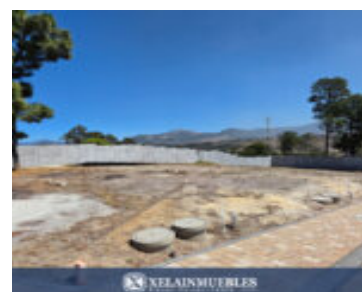

Todas nuestras propiedades han sido valuadas y revisadas legalmente.

- Terreno
- En venta
- 115 m²

Descripción

Descripción general: Ubicados en Condominio Exclusivo Villa Cavalo, sobre la Autopista Los Altos. - Dos lotes juntos - Opción de venta por separado. - Lote de 219 m² en esquina. - Lote de 115 m² - Condominio exclusivo. - Seguridad las 24 horas. - Cableado subterráneo. - Ubicación: <https://maps.app.goo.gl/BszwAZfv2s3U7zwL9> Mayor información o cita: 5587 5054 / 7766 9655

XELAINMUEBLES®
Bienes Raíces | DESDE 1999 |

AFILIADOS A
Cámara de Comercio
de Guatemala