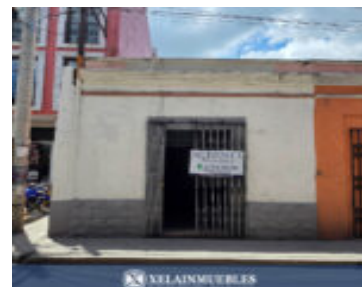

EN RENTA L. COMERCIAL ZONA 1 XELA

<https://xelainmuebles.com>

LOCAL COMERCIAL ZONA 1 XELA
EN RENTA

Q2,400

- Ubicado sobre la 4ta. Calle Zona 01, a 3 minutos del Parque Central, Xela.
- Local de 32m².
- Sobre calle principal, alta afluencia.
- 1 baño.
- Instalaciones nuevas.

Contacto
+502 4216 8228 +502 7766 9655

www.xelainmuebles.com

Todas nuestras propiedades son valuadas y verificadas legalmente.

- 1 baño
- Local Comercial
- En renta
- 32 m²

Descripción

Descripción general: - Ubicado sobre la 4ta. Calle Zona 01, a 3 minutos del Parque Central, Xela. - Local de 32m². -Sobre calle principal, alta afluencia. -1 baño. -Instalaciones nuevas. Mayor información o cita: 4216 8228 - 7766 9655