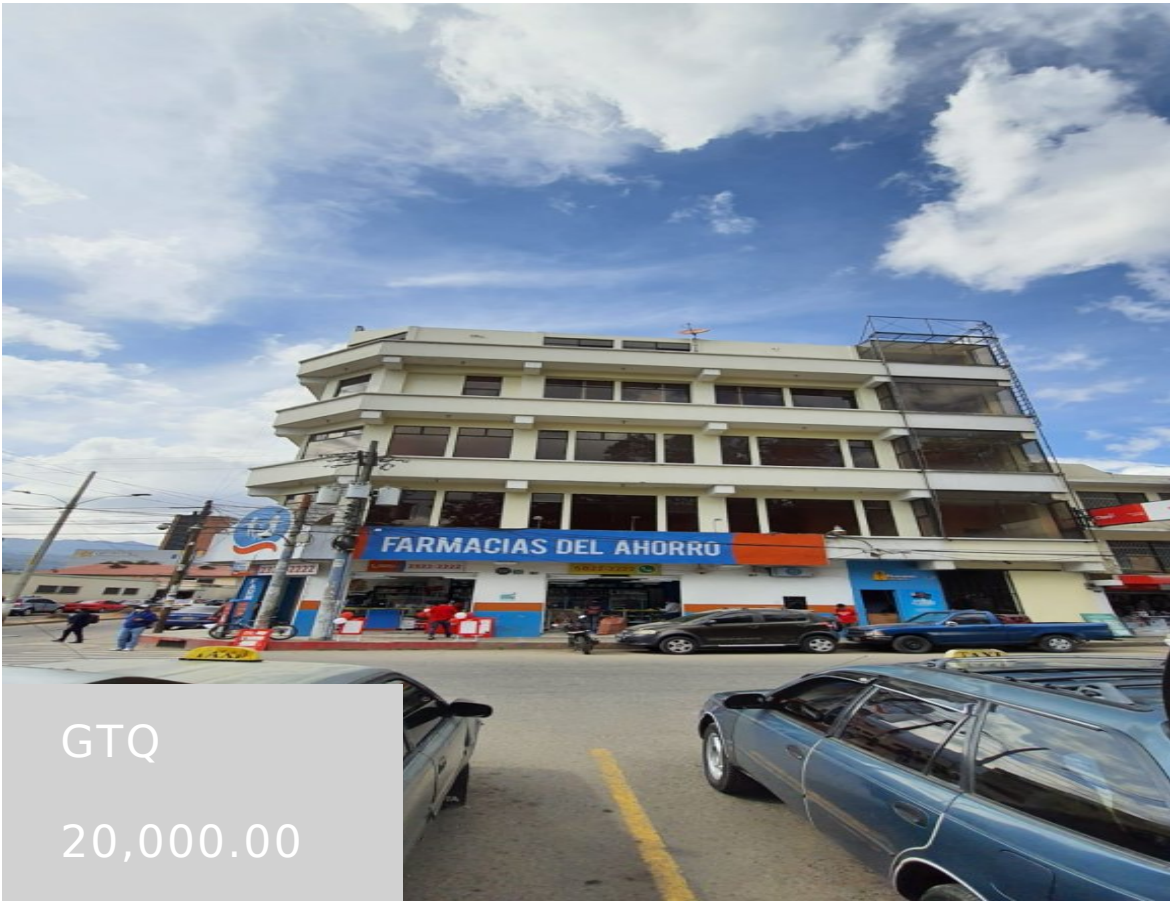

EDIFICIO DE OFICINAS EN RENTA

<https://xelainmuebles.com>

16 av y 3a calle
esquina, zona 3
Xela, Frente a
parque Benito
Juárez

GTQ

20,000.00

XELAINMUEBLES®
Bienes Raíces | DESDE 1999 |

AFILIADOS A
Cámara de Comercio
de Guatemala