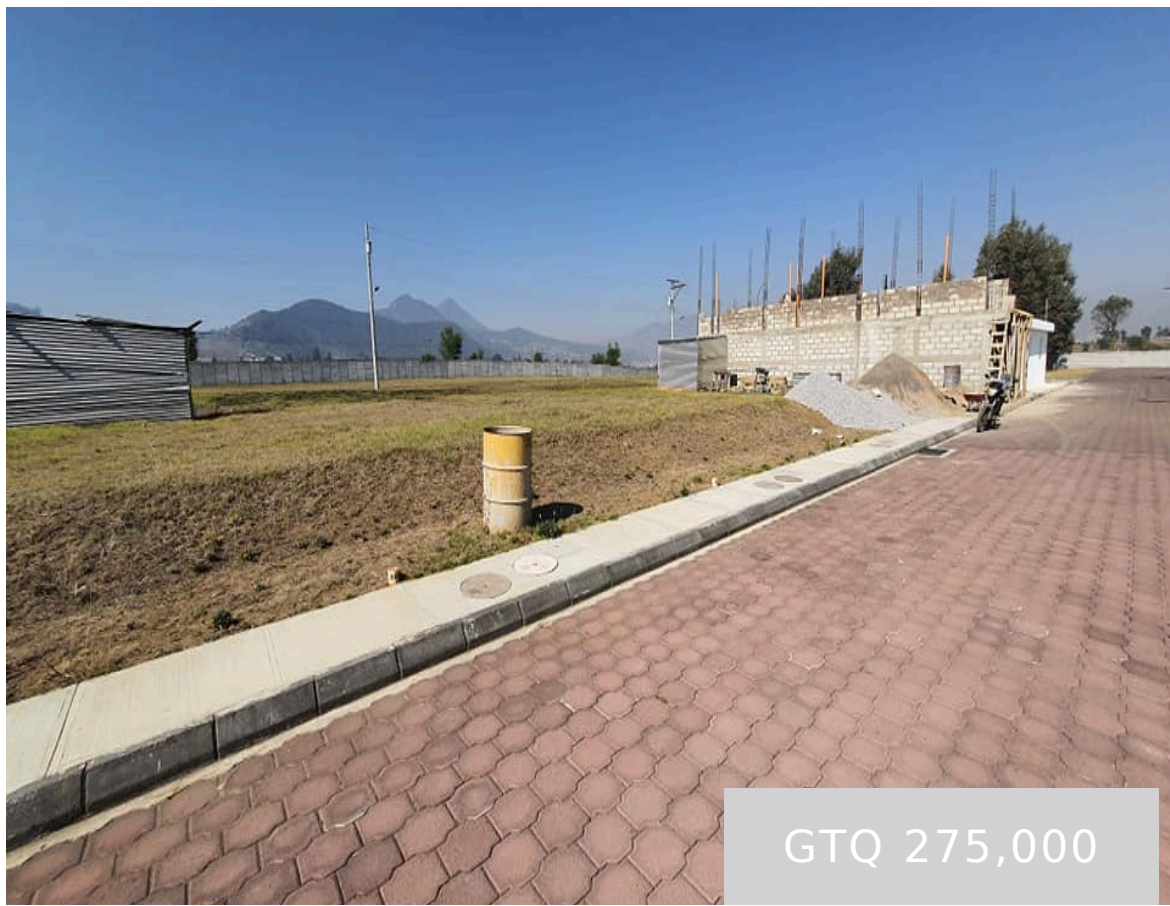

# LOTE EN VENTA CONDOMINIO PRADOS DE SAN LUCAS ZONA 11

<https://xelainmuebles.com>

GTQ 275,000

[et\_pb\_section fb\_built=»1″ admin\_label=»section» \_builder\_version=»4.16″ locked=»off» global\_colors\_info=»{}»][et\_pb\_row admin\_label=»row» \_builder\_version=»4.16″ background\_size=»initial» background\_position=»top\_left» background\_repeat=»repeat» global\_colors\_info=»{}»][et\_pb\_column type=»4\_4″ \_builder\_version=»4.16″ custom\_padding=»|||» global\_colors\_info=»{}» custom\_padding\_hover=»|||»][es\_single\_entity\_page \_builder\_version=»4.16″ global\_colors\_info=»{}»][es\_single\_entity\_page][et\_pb\_column][et\_pb\_row][et\_pb\_section]

- Terreno
- En venta
- Activo
- 75 m<sup>2</sup>

## Descripción

**Descripción general:** Ubicado en Condominio Prados de San Lucas, Zona 11, Quetzaltenango. Medidas 5x15 (75m<sup>2</sup>) Agua y drenaje instalados Calles urbanizadas, seguridad, excelentes accesos.