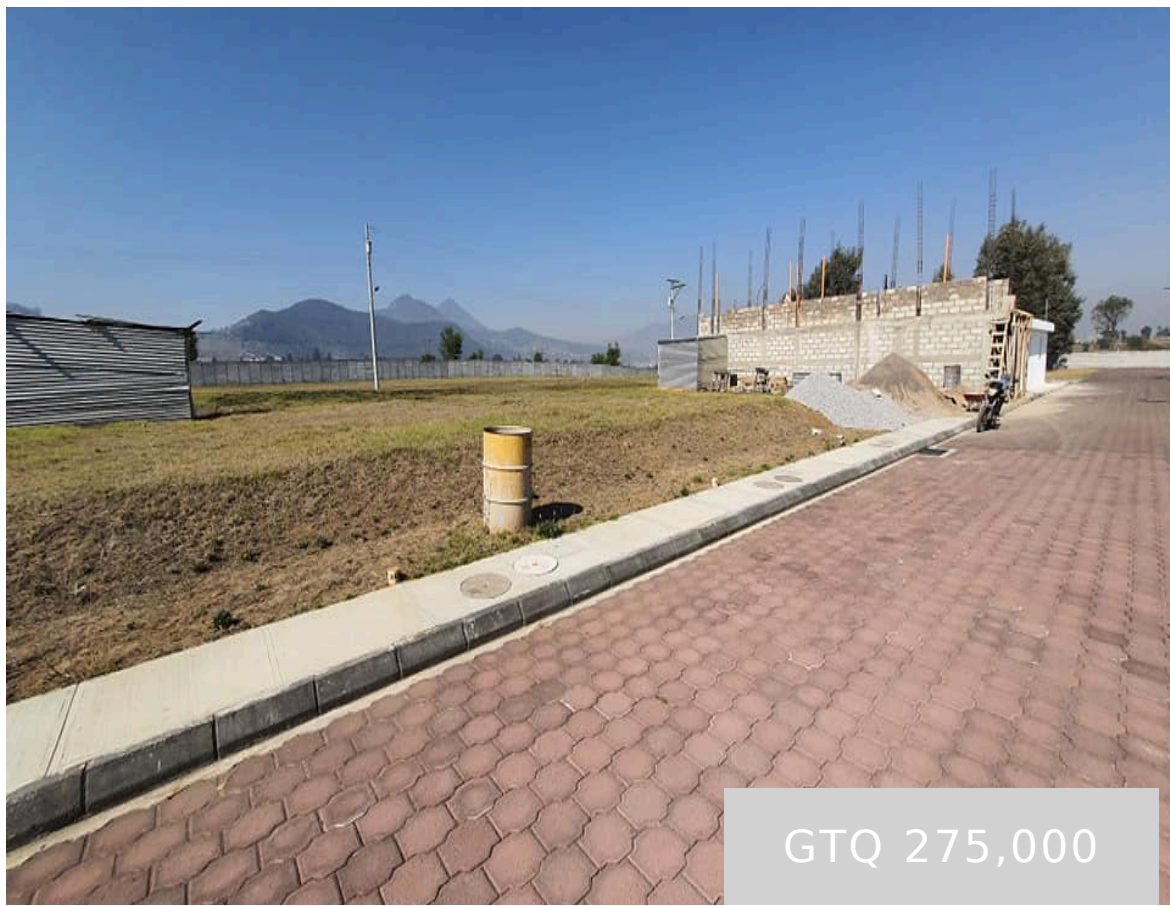

LOTE EN VENTA CONDOMINIO PRADOS DE SAN LUCAS ZONA 11

<https://xelainmuebles.com>

GTQ 275,000

[et_pb_section fb_built=»1″ admin_label=»section» _builder_version=»4.16″
global_colors_info=»{}»][et_pb_row admin_label=»row» _builder_version=»4.16″
background_size=»initial» background_position=»top_left» background_repeat=»repeat»
global_colors_info=»{}»][et_pb_column type=»4_4″ _builder_version=»4.16″
custom_padding=»|||» global_colors_info=»{}»
custom_padding_hover=»|||»][es_single_entity_page _builder_version=»4.16″
global_colors_info=»{}»][es_single_entity_page][et_pb_column][et_pb_row][et_pb_section]

- Terreno
- En venta
- Activo

Descripción

Descripción general: Ubicado en Condominio Prados de San Lucas, Zona 11, Quetzaltenango. Medidas 5x15 (75m²) Agua y drenaje instalados Calles urbanizadas, seguridad, excelentes accesos.